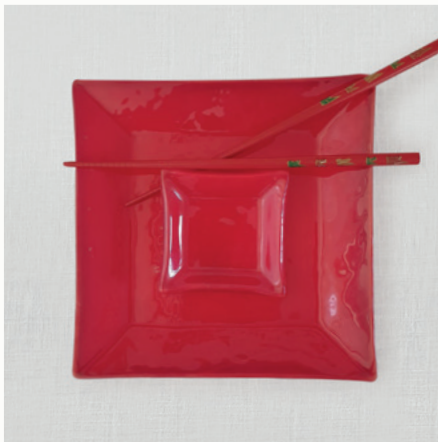

**BOLEIRA COR  
PURA RETA**  
VDBOL 02CP 12  
30 x 12 cm (ØxA)

**BOLEIRA ESTAMPA  
LISTRAS RETA**  
VDBOL 02 LT 12  
30 x 12 cm (ØxA)

**BOLEIRA ESTAMPA  
POA RETA**  
VDBOL 02 PO 12  
30 x 12 cm (ØxA)

**BOLEIRA ESTAMPA  
XADREZ RETA**  
VDBOL 03 XD 12  
30 x 12 cm (ØxA)

SERVIÇO  
JAPONÊS

**PRATO RETANGULAR**  
VD PT JPR  
25.5 x 16.5 cm

**APOIO HASHI**  
VD HSH  
4 x 4 cm

**MOLHEIRA 01**  
VD ML 01  
8 x 8 cm

**PRATO QUADRADO**  
VD PT JPQ  
20 x 20 cm

**MOLHEIRA 02**  
VD ML 02  
9 x 6 cm