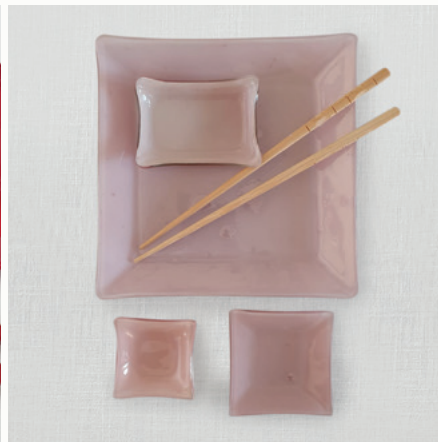

SERVIÇO  
JAPONÊS

**PRATO RETANGULAR**  
VD PT JPR  
25.5 x 16.5 cm

**APOIO HASHI**  
VD HSH  
4 x 4 cm

**MOLHEIRA 01**  
VD ML 01  
8 x 8 cm

**PRATO QUADRADO**  
VD PT JPQ  
20 x 20 cm

**MOLHEIRA 02**  
VD ML 02  
9 x 6 cm