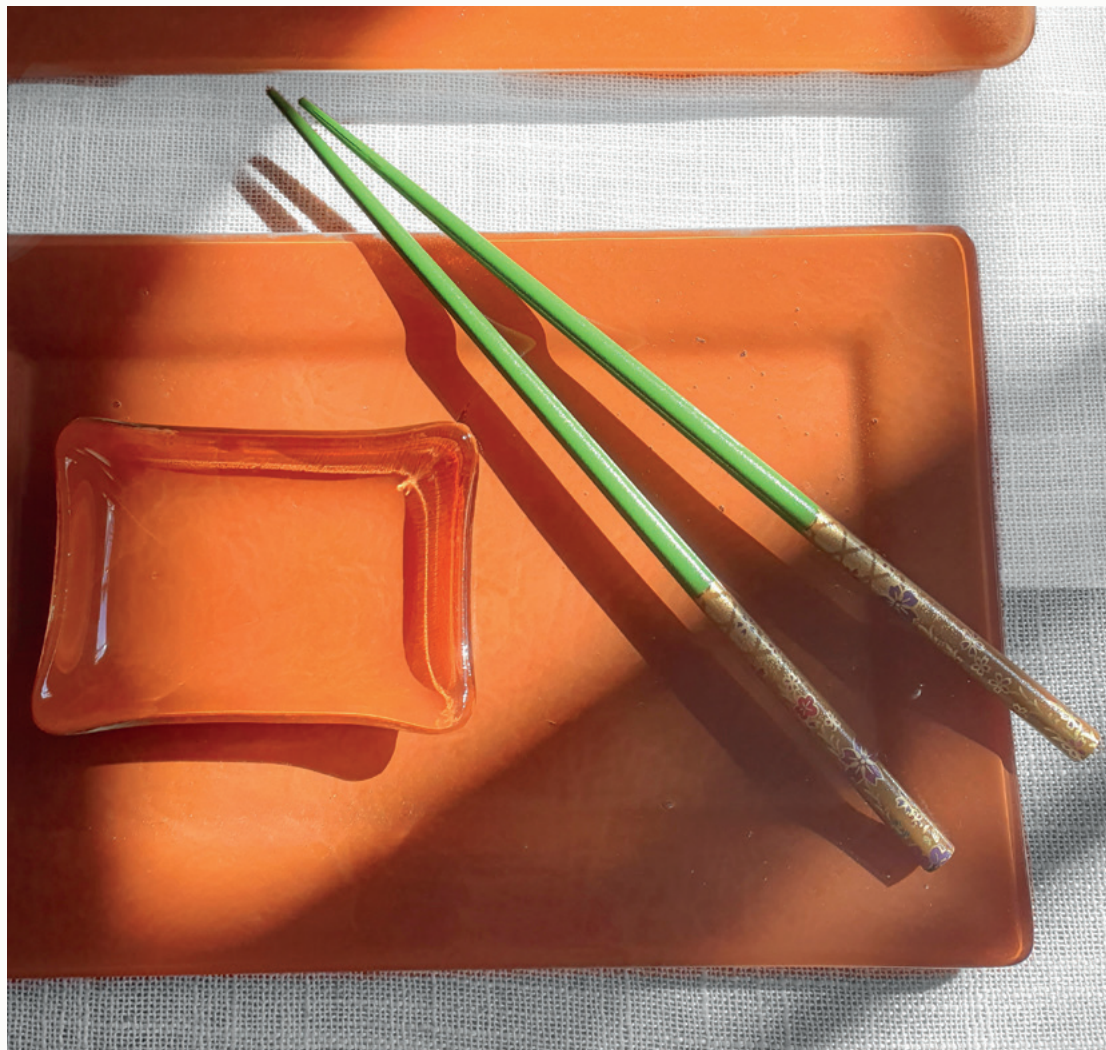

SERVIÇO
JAPONÊS